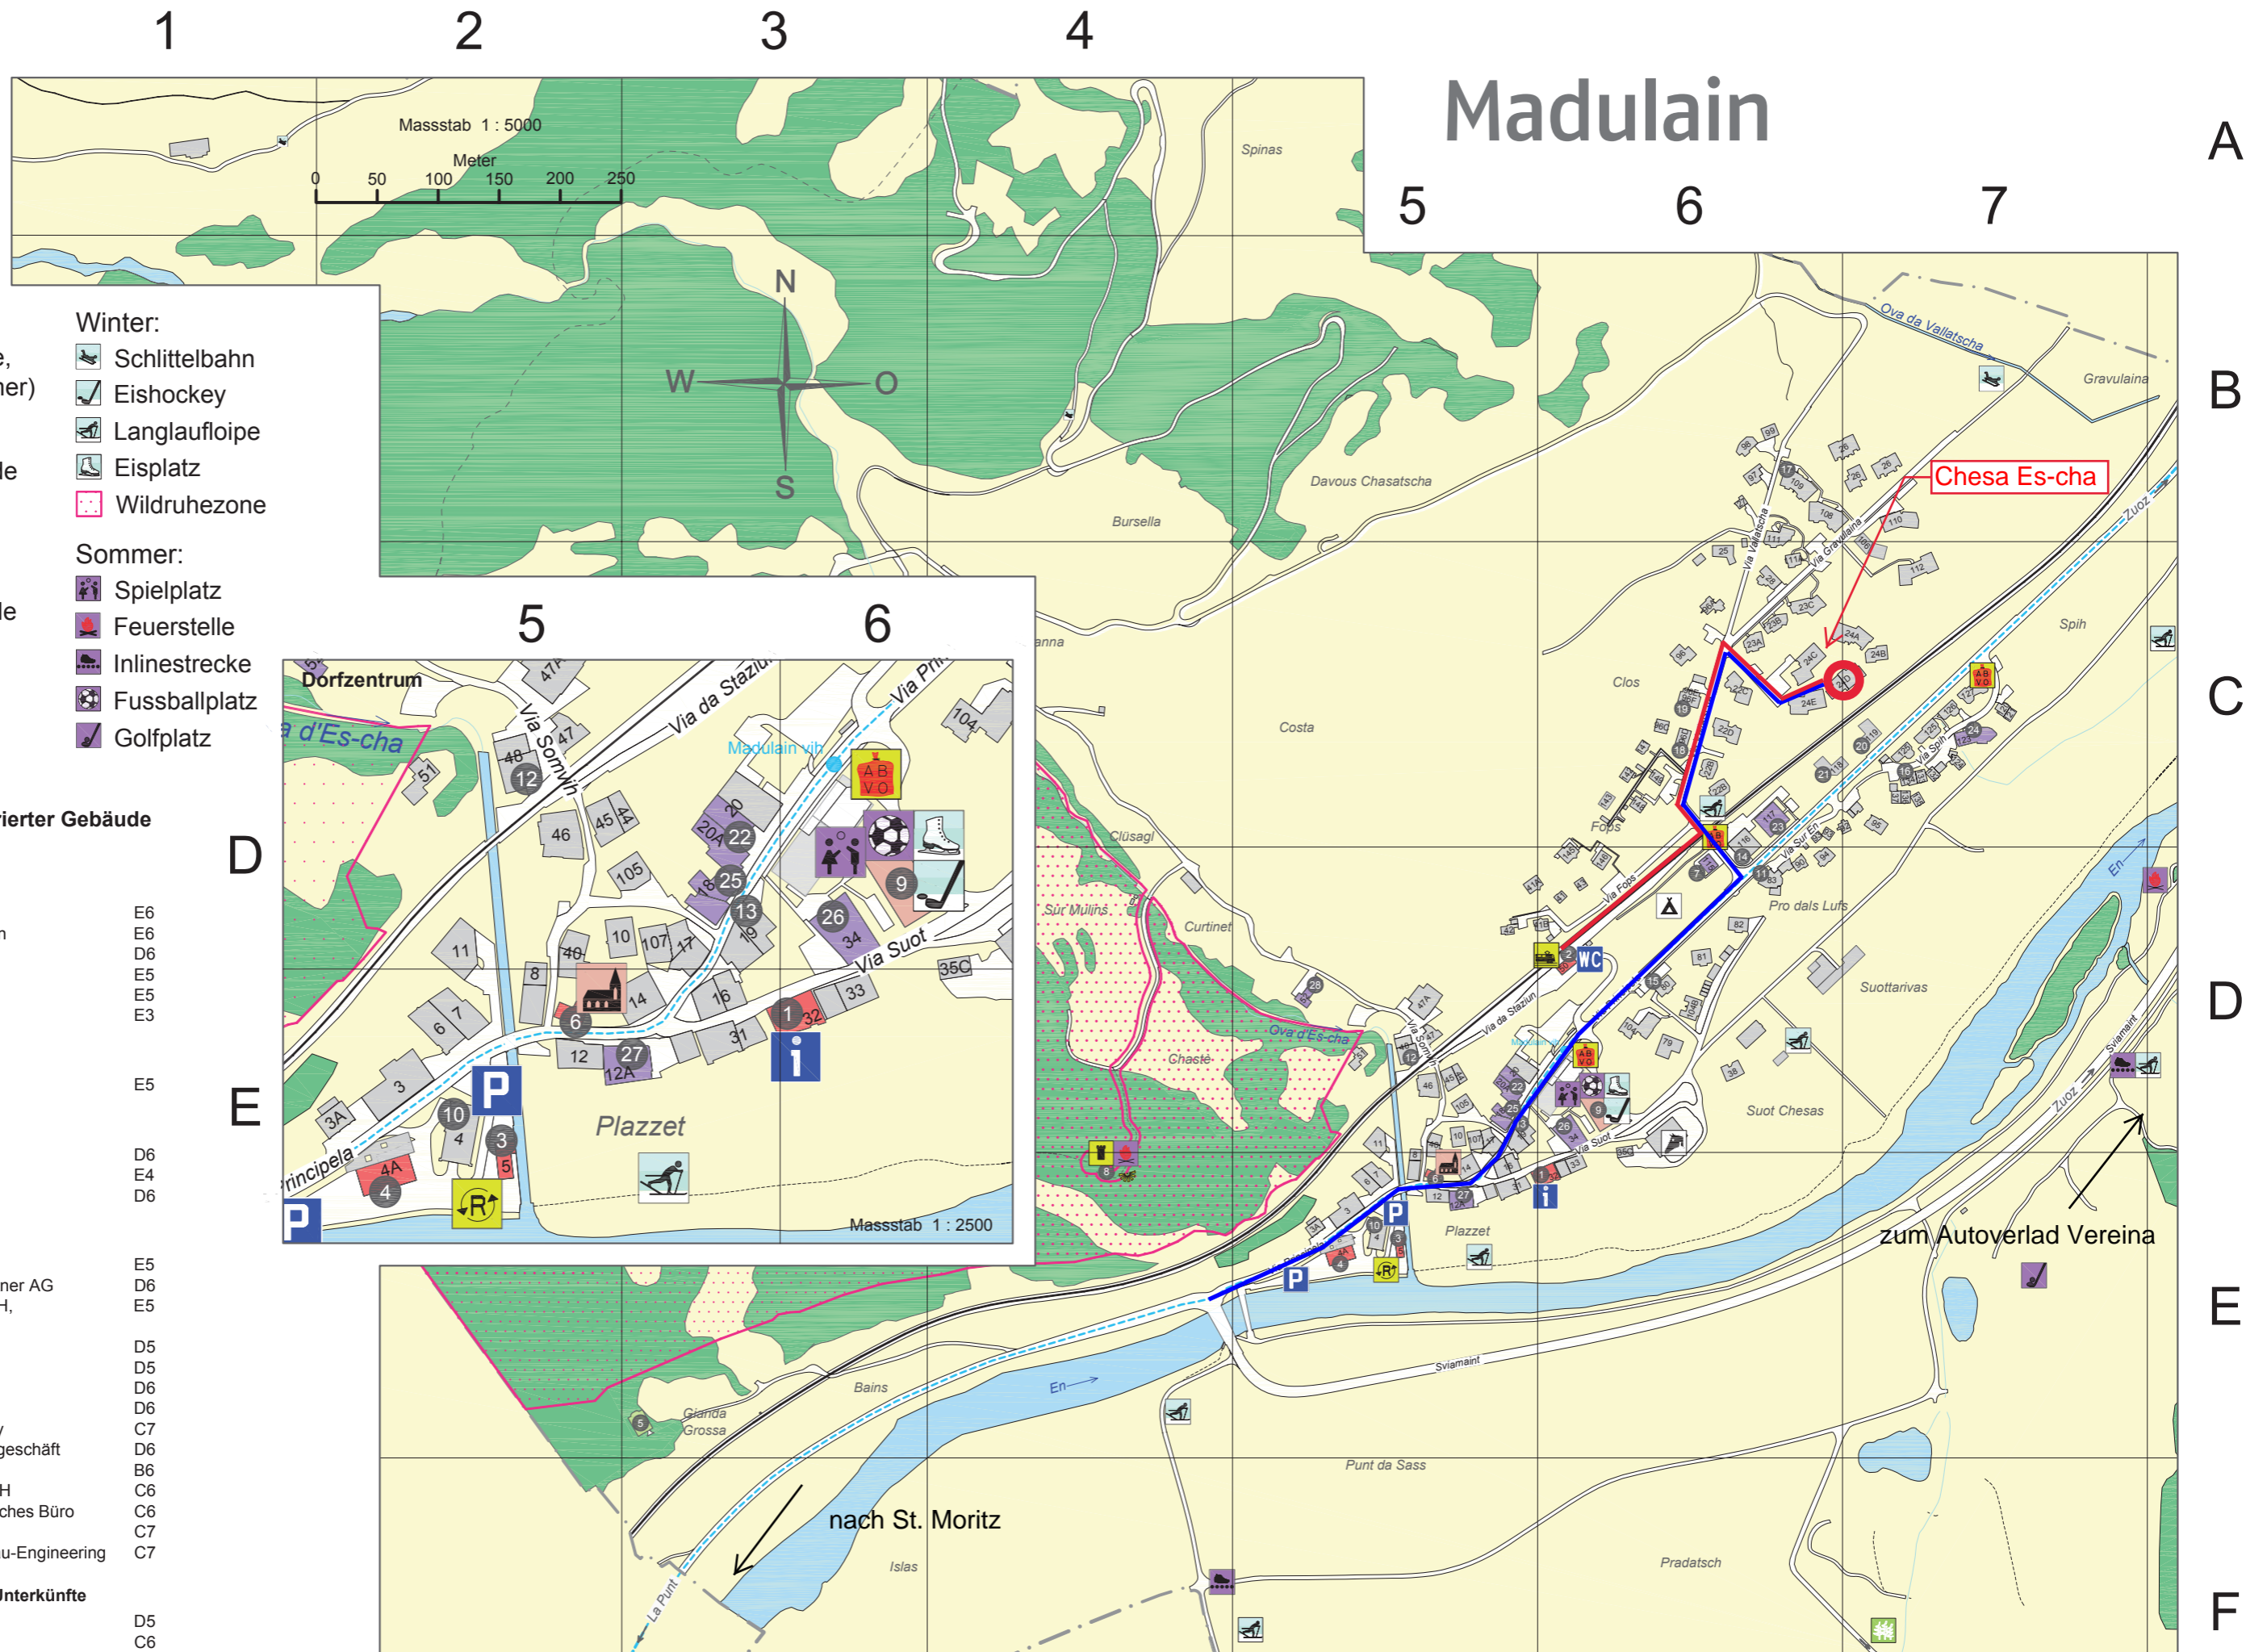

1. **Winter:**
2. Schlittelbahn
   - Eishockey
   - Langlaufloipe
   - Eisplatz
   - Wildruhezone
3. **Sommer:**
4. Spielplatz
   - Feuerstelle
   - Inlinestrecke
   - Fussballplatz
   - Golfplatz

Verzeichnis nummerierter Gebäude und Anlagen

Öffentlich, Infrastruktur

1	Gemeindehaus	E6
1	Madulain Tourist Information	E6
2	RhB Bahnhof	D6
3	Gemeindewerkhof	E5
4	Forstbetrieb	E5
5	Friedhof	E3

Kirche

6	Evang. Kirche	E5

Sport, Freizeit und Kultur

7	Campingplatz Polenta	D6
8	Ruine Guardaval	E4
9	Sportplatz	D6

Geschäfte

10	Repower	E5
11	Hofmann Marcel & Planpartner AG	D6
4	Hohenegger & Broggi GmbH, Bauunternehmung	E5
12	Carrosserie Lenz GmbH	D5
13	Elektro Bernina AG	D5
14	Romedi Weine SA	D6
15	Engiadina Nordic	D6
16	Brennerservice Remo Casty	C7
14	Mäggis New Style, Coiffeurgeschäft	D6
17	Eichholzer Gartenbau	B6
18	Guardaval Immobilien GmbH	C6
19	Müller Heinz Sanitärtechnisches Büro	C6
20	DO-BA Gartenbau GmbH	C7
21	Hitz & Partner AG, Stahl-Bau-Engineering	C7

Hotels, Restaurants und Unterkünfte

22	Hotel Colani	D5
23	Residenza Chesa Seraina	C6
24	Chesa Garni Miragolf	C7
25	Pension Ardüser	D5
26	Reka Ferienhaus	D6
27	Jugendhaus Chesa Romedi	E5
4	Kantine Hohenegger & Broggi GmbH	E5
28	Ferienhaus evang. Brüderverein	D5

Madulain Tourist Information
CH - 7523 Madulain
T +41 81 854 11 71
F +41 81 854 30 71
madulain@estm.ch
www.engadin.stmoritz.ch/madulain

— Anreise mit RhB
— Anreise mit Auto

© Gemeinde Madulain, November 2009
© Ausführung und Gestaltung: GEO Grisca AG, Zuoz
Einwilligung ALG vom 01.10.2009
Letzte Änderungen: Sommer 2012