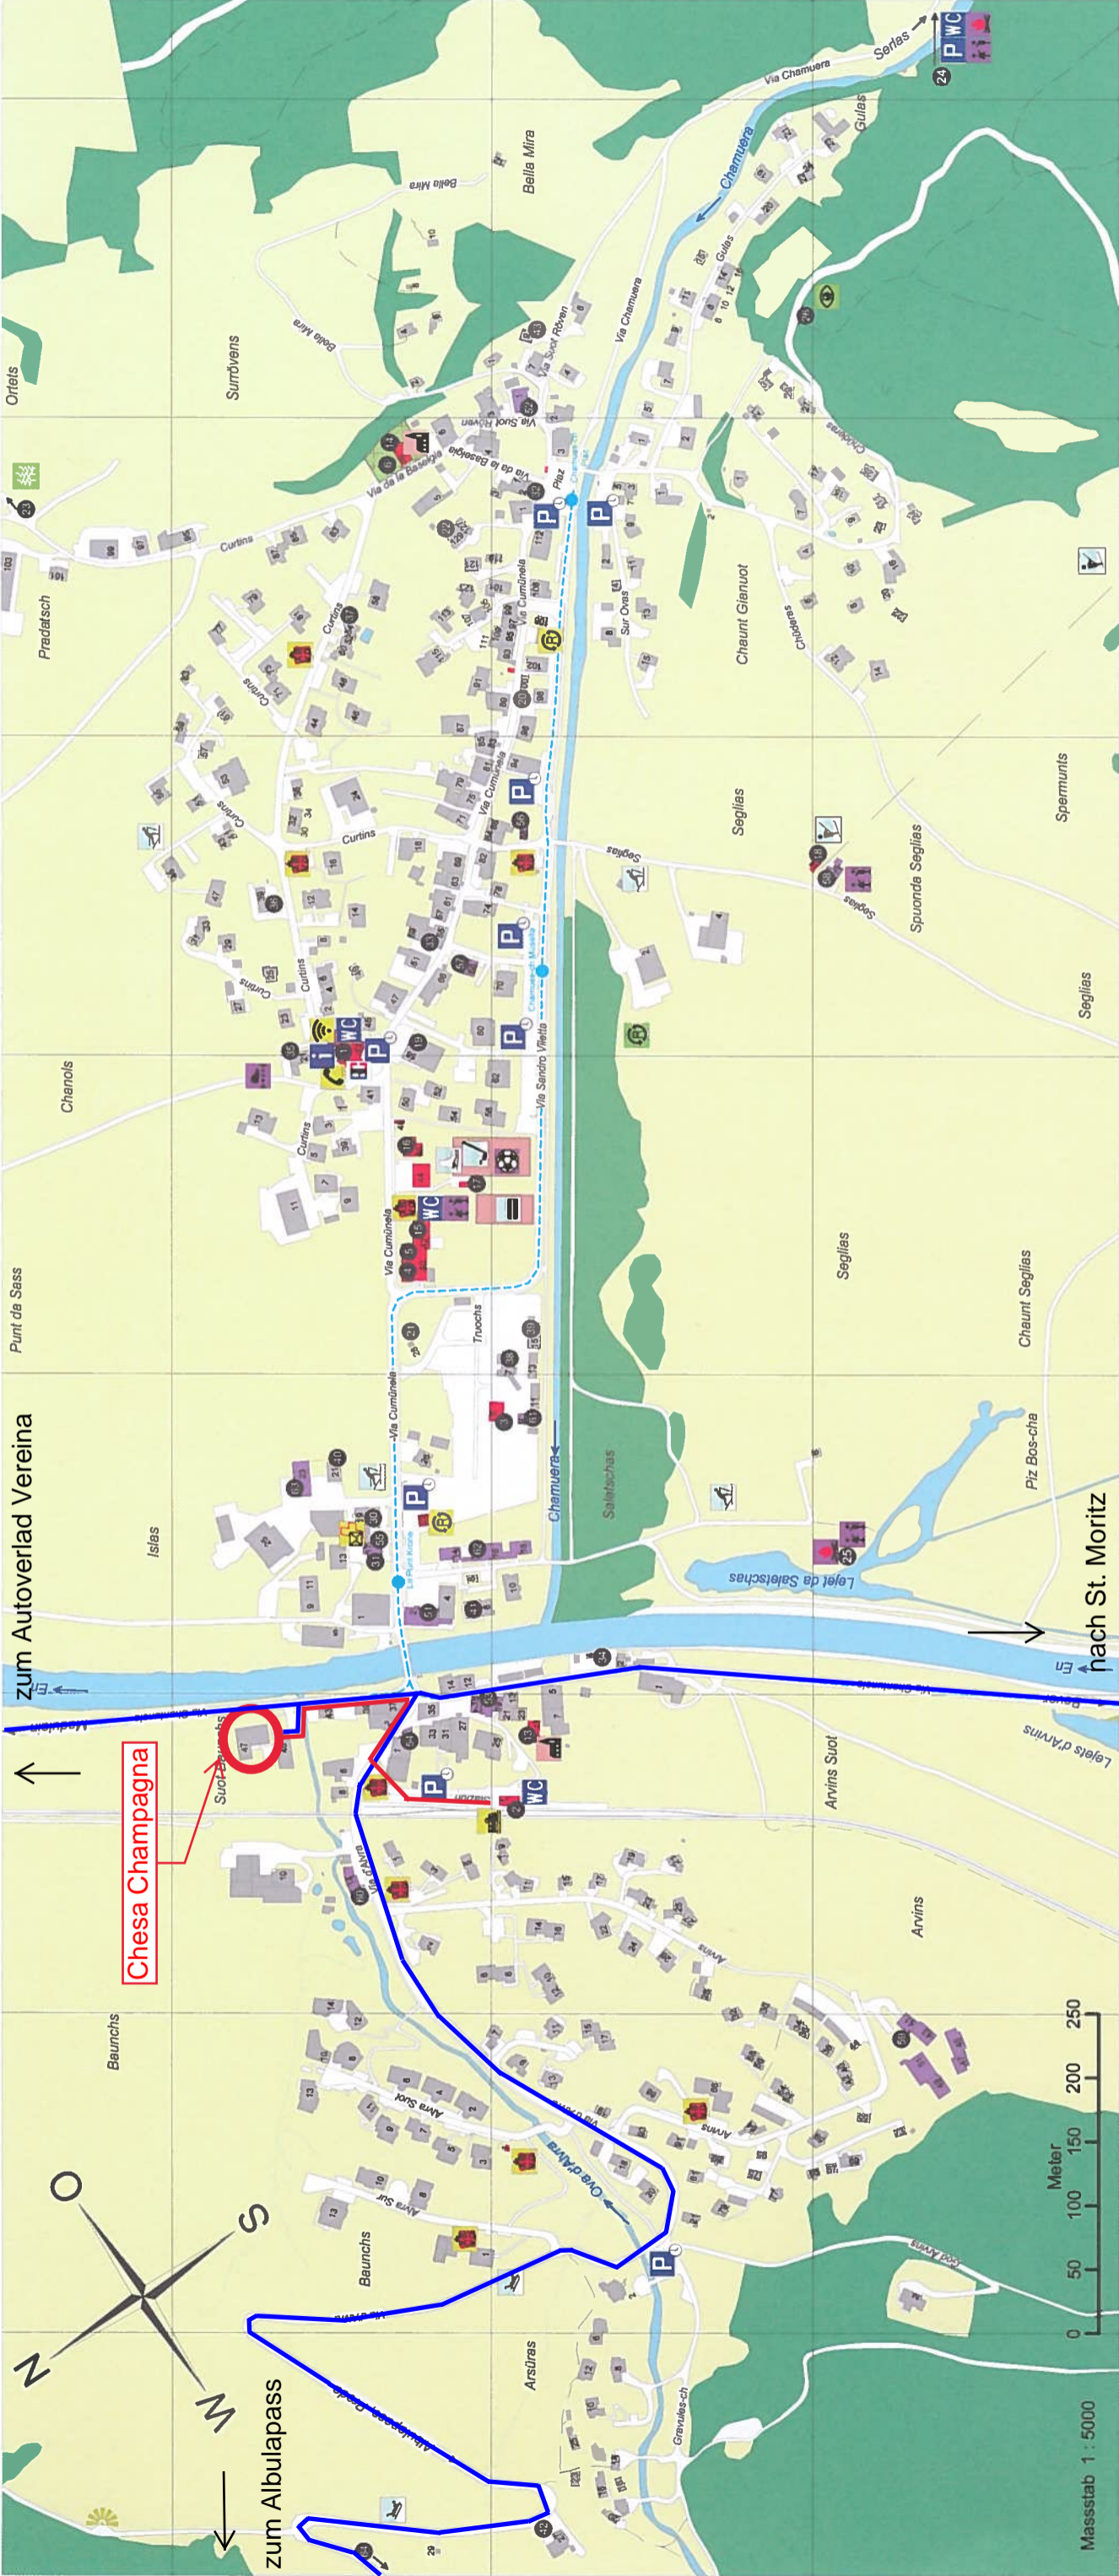

1 2 3 4 5 6 7 8 9

**Legende**

- Parkplatz
- Parkplatz blaue Zone
- Information
- Toilette
- Rhätische Bahn
- Post
- Telefonkabine
- Bancomat
- Kehrichtsammelstelle
- Kombisammelstelle
- Grünabfälle
- Sommer: Fussballplatz Spielplatz Langlaufloipen Schlittelbahn Eishockey Skilift / Zauberteppich
- WIFI Hotspot
- Waldlehrpfad
- Wald-Galerie
- Kirche
- Hotel, Restaurants und Unterkünfte
- Öffentliche Gebäude
- Wohn-, Ökonomie- und übrige Gebäude
- Aussichtspunkt
- Buslinie mit Haltestelle

**Verzeichnis nummerierter Gebäude und Anlagen**

- Öffentlich, Infrastruktur**
- 1 Gemeindehaus, Gemeindefsaal B6
- 2 Free WIFI, Bücherschatz B6
- 3 Tourist Information, La Punt Ferien B6
- 4 Verkaufsstelle Engadin Bus B6
- 5 Bancomat B6
- 6 Bahnhof C3
- 7 Werkhof C4
- 8 Zivilschutzanlage B5
- 9 Mehrzweckhalle B5
- 10 Friedhof B7
- Kirchen**
- 11 Kirche La Punt C3
- 12 Kirche San Andrea B7
- Schulen**
- 13 Schulhaus B5
- 14 Turnhalle B5
- 15 Kindergarten B5
- Sport, Freizeit und Kultur**
- 16 Sport- & Spielplatz B5
- 17 Skilift Müsella D6
- 18 Colani Sport B6
- 19 "Il Fuorn" C7
- 20 Kunst im öff. Raum, "Buof Muos-chin" B5
- 21 Chesa Laudenbacher (Jagdmuseum) B7
- 22 Waldlehrpfad A7
- 23 Spiel- & Grillplatz Val Chamuera D9
- 24 Spiel- & Grillplatz Lejets D4
- 25 Wald-Galerie C8

- Geschäfte / Gewerbe**
- 26 Volg-Lebensmittelgeschäft B4
- 27 Post - Agentur B4
- 28 Grand Furnaria / Bäckerei B4
- 29 Fleischerdeli Laudenbacher C7
- 30 Coiffeur Cindy B6
- 31 Tankstelle Migrol C4
- 32 Elektrogeschäft Engiadina B6
- 33 Plattenbeläge, Cheminée Lasave B6
- 34 Wand- und Bodenbeläge Gianola B7
- 35 Schreinerei Salzgeber C5
- 36 Rundholz Laudenbacher Bau AG C5
- 37 Kanalarbeitung Rudigier B4
- 38 Malergeschäft Del Curto B4
- 39 Direktverkauf Albulahof C1
- 40 Pédicure Iliada Camichel C8