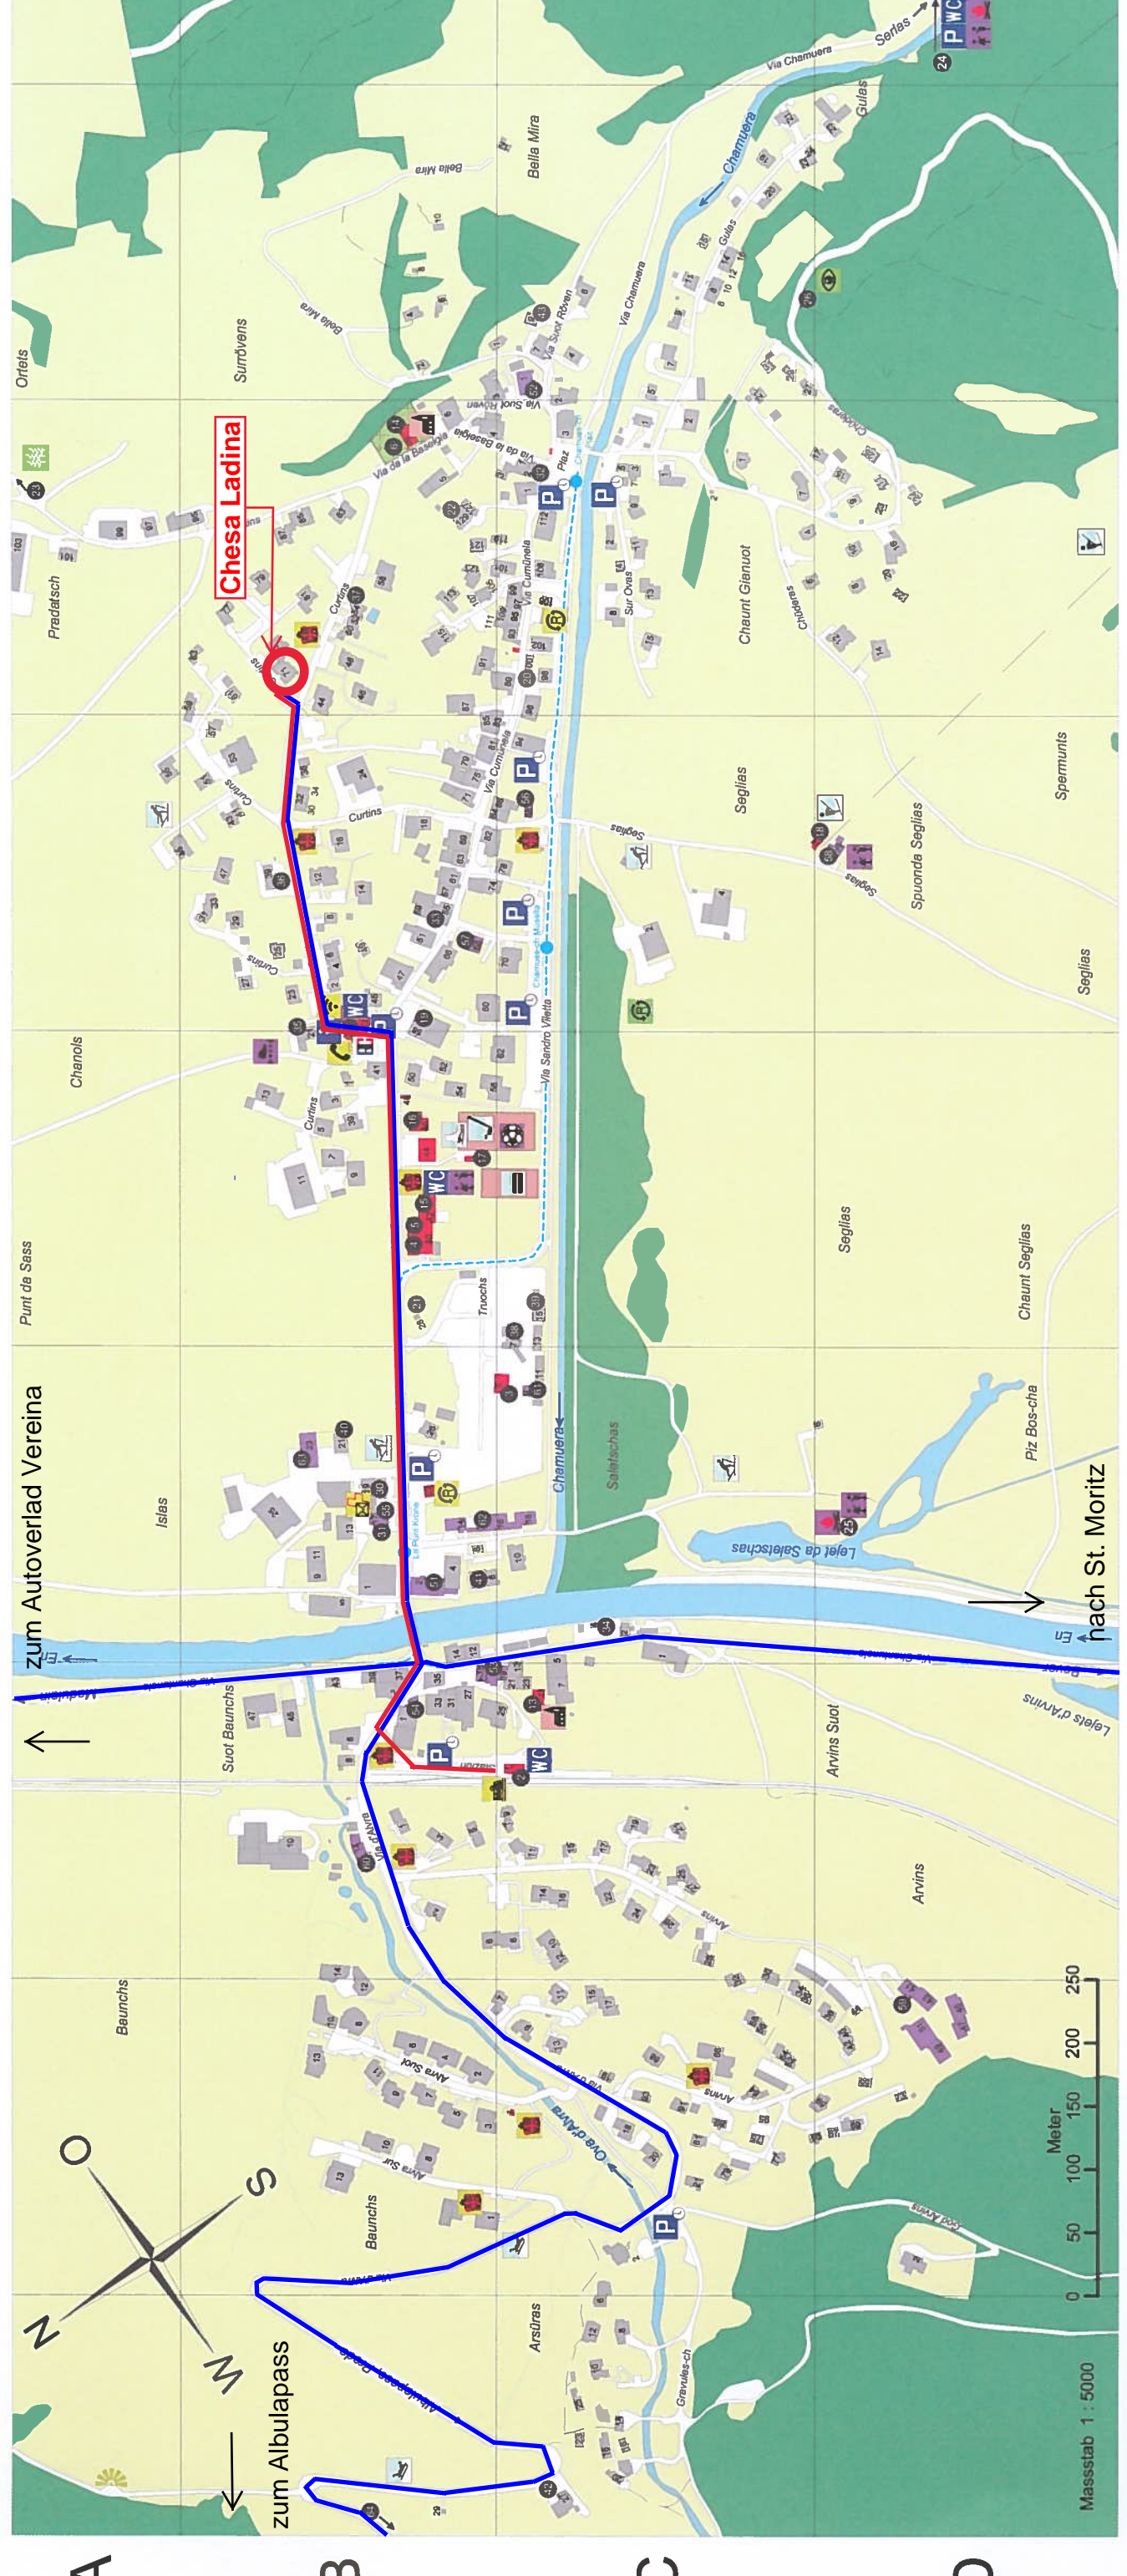

1 2 3 4 5 6 7 8 9

Legende

- Parkplatz
- Parkplatz blaue Zone
- Information
- Toilette
- Rhätische Bahn
- Post
- Telefonkabine
- Bancomat
- kehrchisammelstelle
- kombisammelstelle
- Grünabfälle
- Sommer:
- Fussballplatz
- Curling
- Langlaufloipen
- Schlittelbahn
- Eishockey
- Skilift / Zauberteppich
- Anreise mit RhB
- Anreise mit Auto

Verzeichnis nummerierter Gebäude und Anlagen

- Öffentlich, Infrastruktur**
- 1 Gemeindehaus, Gemeindefsaal B6
- 2 Free WiFi, Bücherschatz B6
- 3 Tourist Information, La Punt Ferien B6
- 4 Verkaufsstelle Engadin Bus B6
- 5 Bancomat B6
- 6 Bahnhof C3
- 7 Werkhof C4
- 8 Zivildschutzanlage B5
- 9 Mehrzweckhalle B5
- 10 Friedhof B7
- Kirchen**
- 13 Kirche La Punt C3
- 14 Kirche San Andrea B7
- Schulen**
- 15 Schulhaus B5
- 16 Turnhalle B5
- 17 Kindergarten B5
- Sport, Freizeit und Kultur**
- 17 Sport- & Spielplatz B5
- 18 Skilift Müsella D6
- 19 Colani Sport B6
- 20 "Il Fuorn" C7
- 21 Kunst im öff. Raum, "Buof Muos-chin" B5
- 22 Chesa Laudembacher (Jagdmuseum) B7
- 23 Waldlehrpfad A7
- 24 Spiel- & Grillplatz Val Chamuera D9
- 25 Spiel- & Grillplatz Lejets D4
- 26 Wald-Galerie C8

Geschäfte / Gewerbe

- 30 Volg-Lebensmittelgeschäft B4
- 31 Post - Agentur B4
- 32 Grand Furnaria / Bäckerei B4
- 33 Fleischerdelerei Laudembacher C7
- 34 Coiffeur Cindy B6
- 35 Tankstelle Migrol C4
- 36 Elektrogeschäft Engiadina B6
- 37 Plattenbeläge, Cheminée Lasave B6
- 38 Wand- und Bodenbeläge Gianola B7
- 39 Schreinerei Salzgeber C5
- 40 Rundholz Laudembacher Bau AG C5
- 41 Kanalanfertigung Rudigier B4
- 42 Malergeschäft Del Curto B4
- 43 Direktverkauf Albulahof C1
- 44 Pédicure Iliada Camichel C8